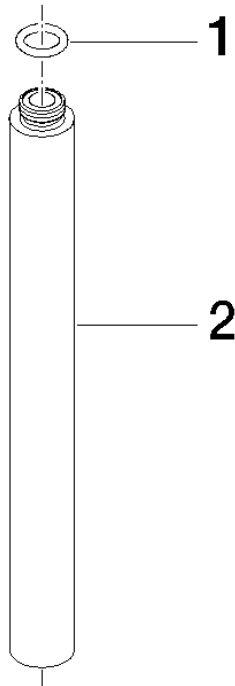

Rallonge pour douche fixe 200 mm - Chrome

IMO

12 120 970

	Chrome	12 120 970-00
	Or clair brossé	12 120 970-27

S'adapte aux gammes suivantes : IMO,  
LULU, MADISON, MEM, TARA, CL.1, LISSÉ,  
VAIA, META, CYO

## Rallonge pour douche fixe 200 mm - Chrome

---

IMO

12 120 970

12 120 970

mm [inches]

12 120 970

Les pièces pour les  
autres finitions  
peuvent être  
trouvées ici : Or clair  
brossé

### Liste des pièces de rechange

N°	Article Numéro	Désignation	Fréquence de montage	Délai de livraison
1	90 14 10 011 00 90	joint	1	2
2	09 24 04 180-00	rallonge	1	60