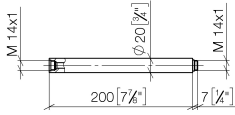

## Rallonge pour douche fixe 200 mm - Chrome

---

IMO

12 120 970

12 120 970

mm [inches]

12 120 970

Les pièces pour les  
autres finitions  
peuvent être  
trouvées ici : Or clair  
brossé